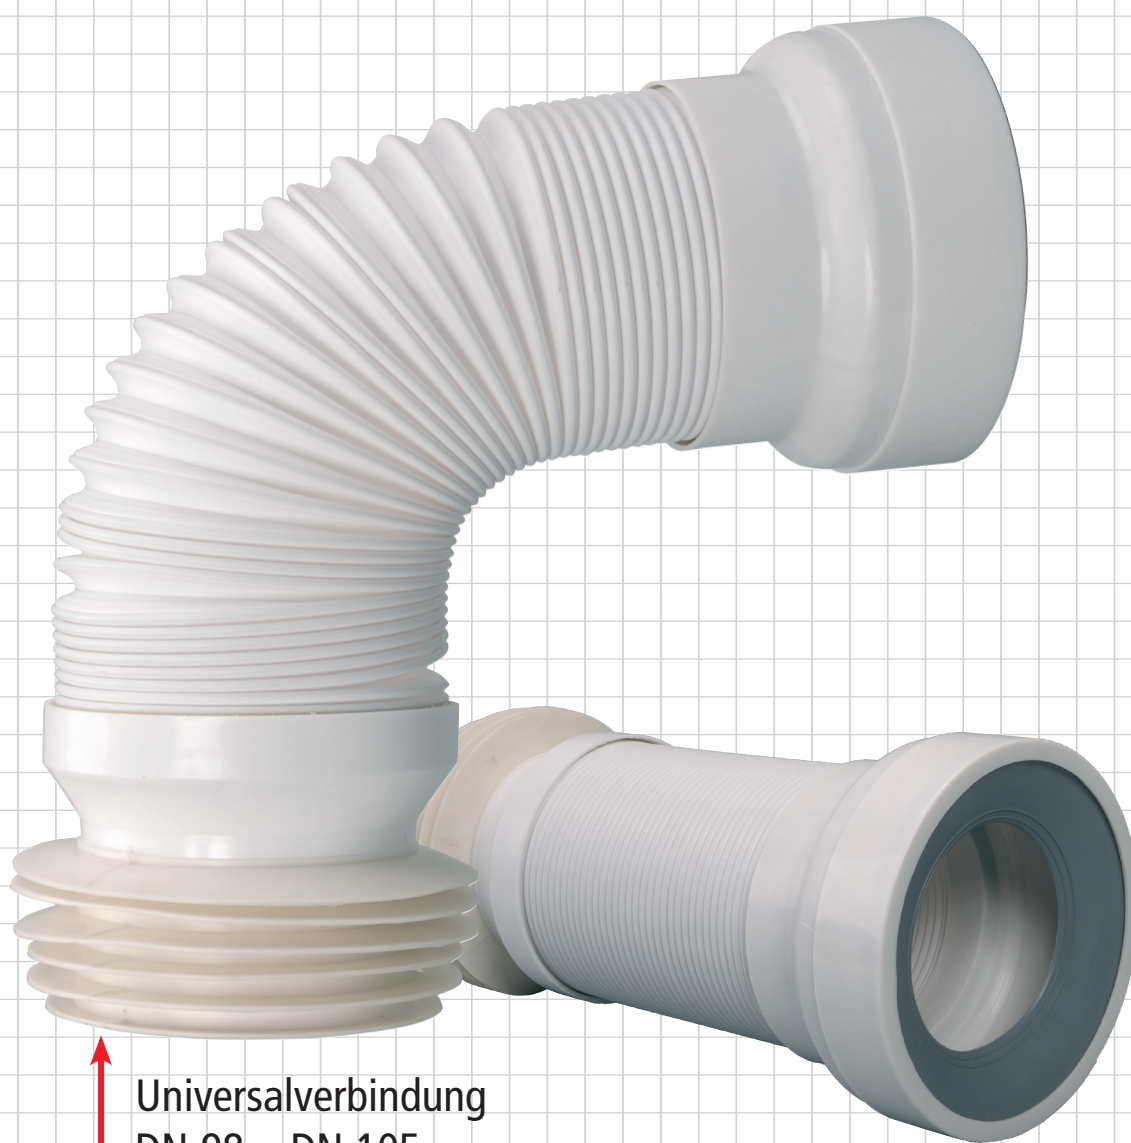

*Weil's einfacher geht!*

**Airfit**

## **WC-Anschluss-Rohr flexibel, weiß**

DN 98 – DN 105  
285 - 500 mm ausziehbar.  
Hochwertige Qualität.

Art. Nr. **90010WA**

Universalverbindung  
DN 98 – DN 105

Änderungen vorbehalten. Weitere Produkte in Vorbereitung - Abbildungen können vom Original abweichen.