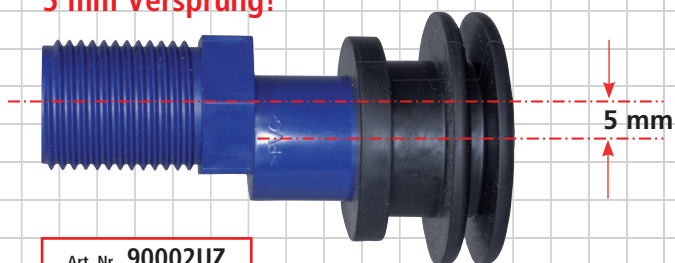

### Das Problem:

Das Anschlussmaß zwischen Zu- und Ablauf passt nicht.

### Die Lösung:

Die Airfit Versprung-Zulauf-Garnituren.

Urinal Zulauf-Garnitur für UP 1/2" mit Dichtung  
**5 mm Versprung!**

Art. Nr. 90002UZ

Urinal Zulauf-Garnitur für UP 1/2" mit Dichtung  
**10 mm Versprung!**