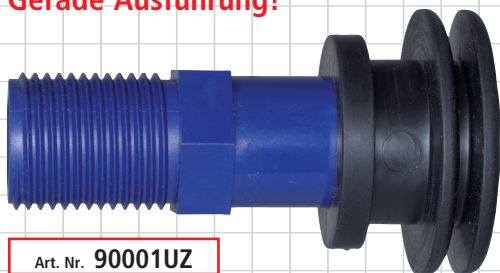

### Die Lösung:

Die Airfit Versprung-Zulauf-Garnituren.

Urinal Zulauf-Garnitur für UP 1/2" mit Dichtung  
**5 mm Versprung!**

Art. Nr. 90002UZ

Urinal Zulauf-Garnitur für UP 1/2" mit Dichtung  
**10 mm Versprung!**

Art. Nr. 90003UZ

Urinal Zulauf-Garnitur für UP 1/2" mit Dichtung  
**Gerade Ausführung!**

Art. Nr. 90001UZ

Dichtung für Urinal Zulauf

Art. Nr. 90004UZ