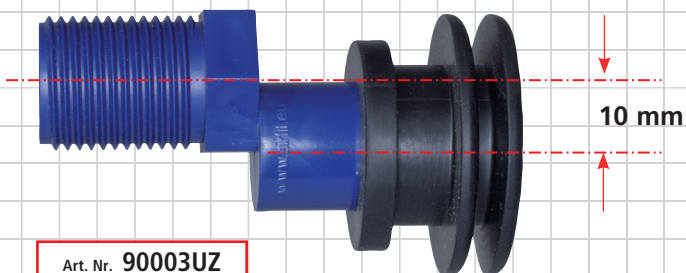

### Die Lösung:

Die Airfit Versprung-Zulauf-Garnituren.

Urinal Zulauf-Garnitur für UP 1/2" mit Dichtung  
**5 mm Versprung!**

Art. Nr. 90002UZ

Urinal Zulauf-Garnitur für UP 1/2" mit Dichtung  
**10 mm Versprung!**

Art. Nr. 90003UZ

Urinal Zulauf-Garnitur für UP 1/2" mit Dichtung  
**Gerade Ausführung!**

Art. Nr. 90001UZ

Dichtung für Urinal Zulauf

Art. Nr. 90004UZ