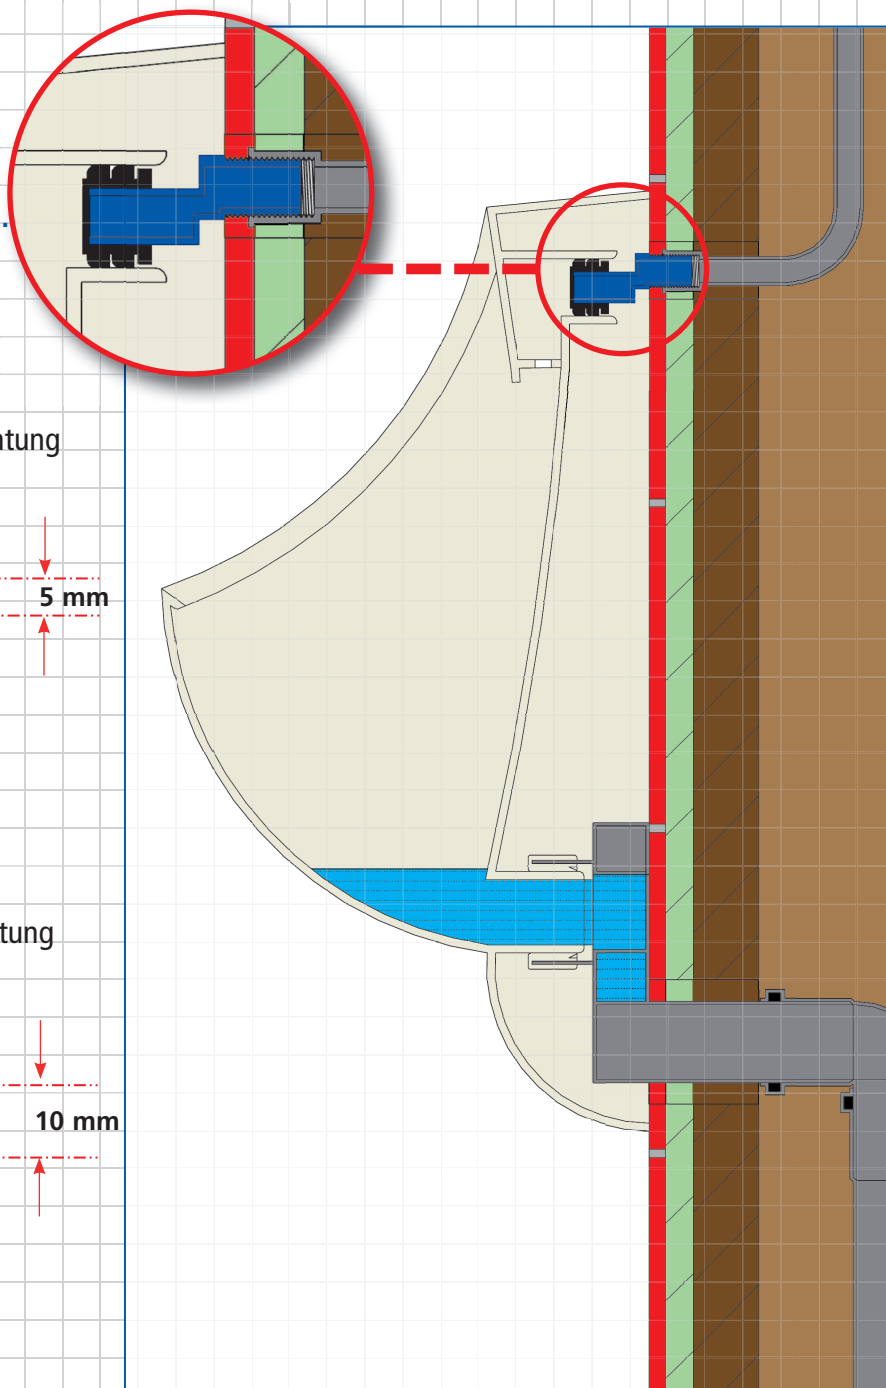

## Urinal Zulauf-Garnitur für UP 1/2" mit Dichtung

### Das Problem:

Das Anschlussmaß zwischen Zu- und Ablauf passt nicht.

### Die Lösung:

Die Airfit Versprung-Zulauf-Garnituren.

Urinal Zulauf-Garnitur für UP 1/2" mit Dichtung  
**5 mm Versprung!**

Art. Nr. 90002UZ

Urinal Zulauf-Garnitur für UP 1/2" mit Dichtung  
**10 mm Versprung!**

Art. Nr. 90003UZ

Urinal Zulauf-Garnitur für UP 1/2" mit Dichtung  
**Gerade Ausführung!**

Art. Nr. 90001UZ

Dichtung für Urinal Zulauf

Art. Nr. 90004UZ