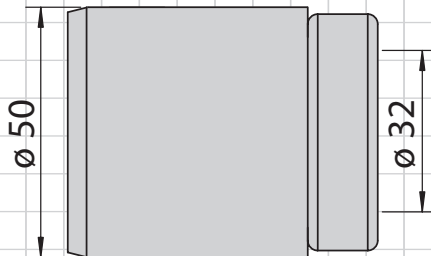

Änderungen vorbehalten. Weitere Produkte in Vorbereitung - Abbildungen können vom Original abweichen.

Grafic & Photographie © 4Coulours.de