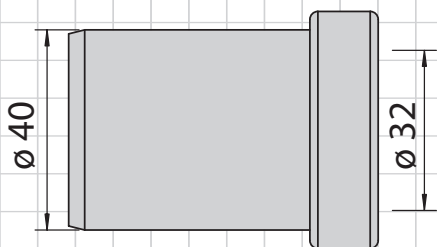

Änderungen vorbehalten. Weitere Produkte in Vorbereitung - Abbildungen können vom Original abweichen.

Grafic & Photographie © 4Coulours.de