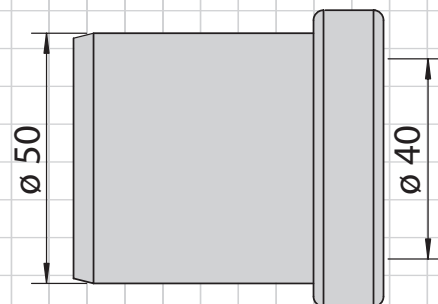

Änderungen vorbehalten. Weitere Produkte in Vorbereitung - Abbildungen können vom Original abweichen.

Grafic & Photographie © 4Coulours.de