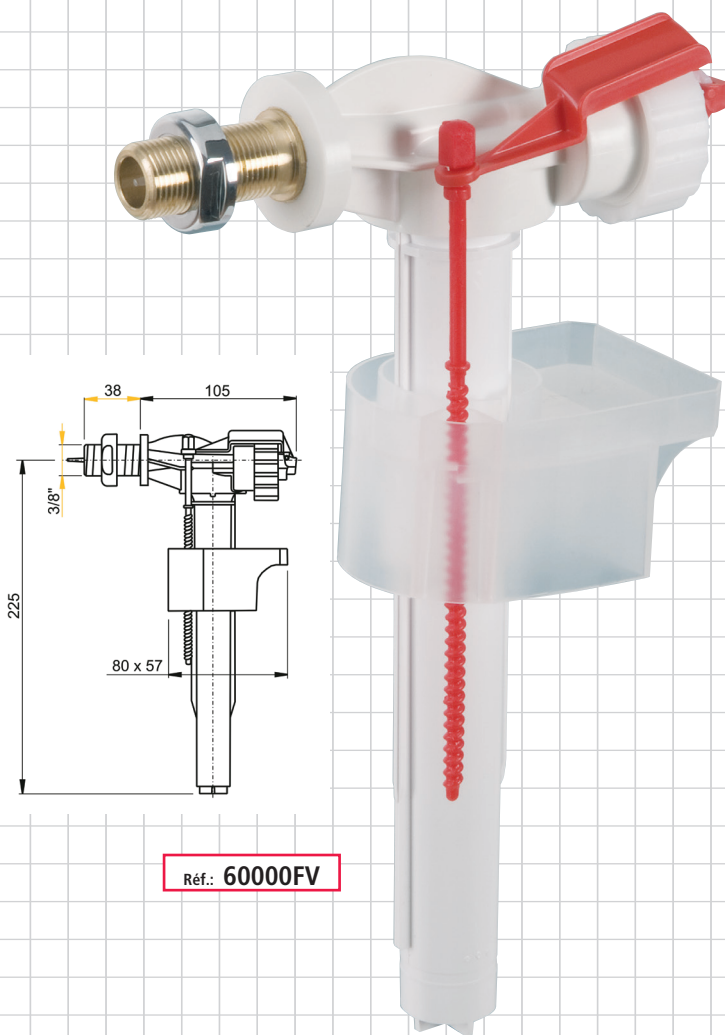

c' est tout simple!

Airfit

Soupape de remplissage universelle 3/8"

Réf.: **60000FV**

Réf.: **60001FV**

Assortiment pour chasses d'eau en céramique y compris soupape de remplissage et accessoires complets.

Réf.: **60100FV**

**START
STOP**

La chasse d'eau se déclenche par pression sur la touche de mise en action. En appuyant plusieurs fois, on arrête la chasse d'eau.

Réf.: **60101FV**