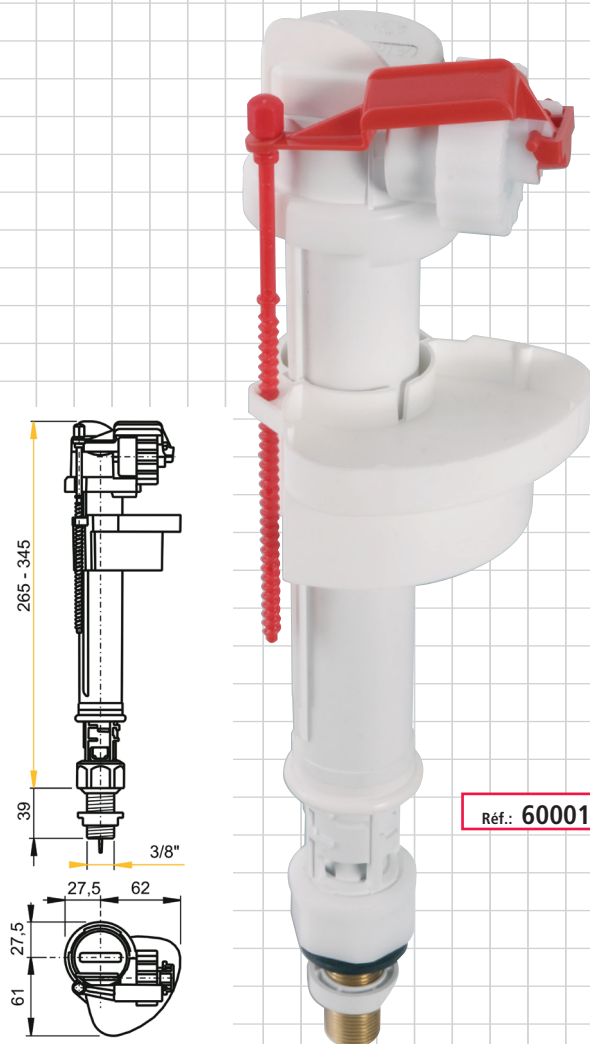

c' est tout simple!

Airfit

Soupape de remplissage universelle 3/8"

Réf.: **60000FV**

Réf.: **60001FV**

Assortiment pour chasses d'eau en céramique y compris soupape de remplissage et accessoires complets.

Réf.: **60100FV**

**START
STOP**

La chasse d'eau se déclenche par pression sur la touche de mise en action. En appuyant plusieurs fois, on arrête la chasse d'eau.

Réf.: **60101FV**