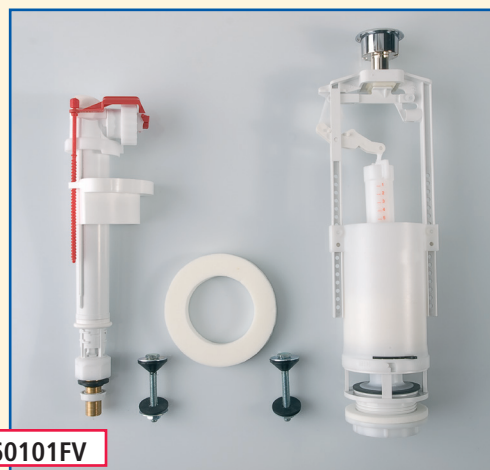

c' est tout simple!

Airfit

Soupape de remplissage universelle 3/8"

Réf.: **60000FV**

Réf.: **60001FV**

Assortiment pour chasses d'eau en céramique y compris soupape de remplissage et accessoires complets.

Réf.: **60100FV**

**START
STOP**

La chasse d'eau se déclenche par pression sur la touche de mise en action. En appuyant plusieurs fois, on arrête la chasse d'eau.

Réf.: **60101FV**